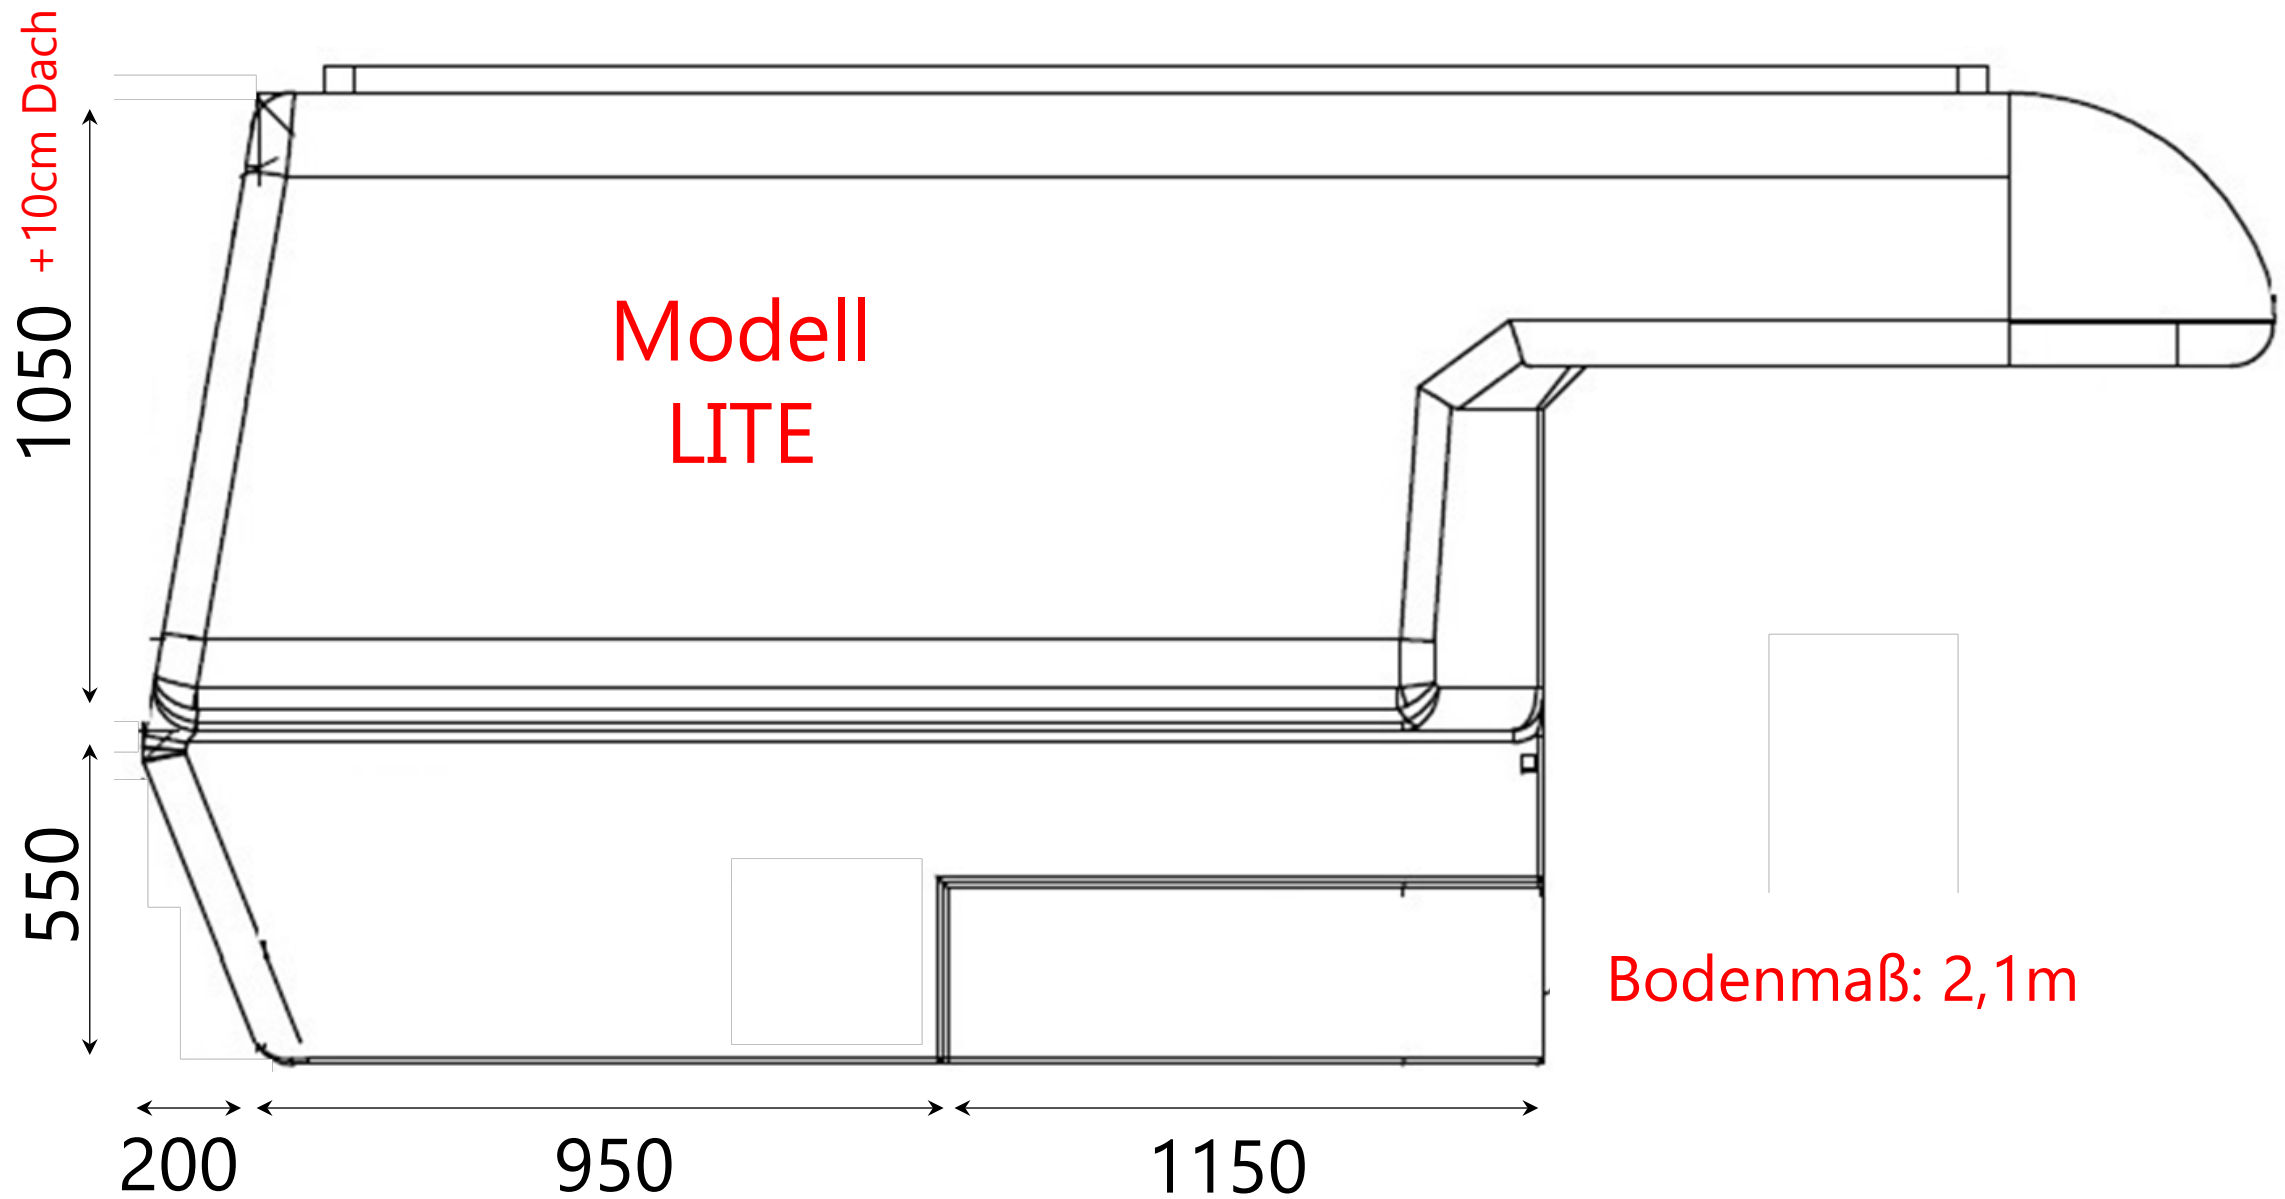

WAYFARER CAMPER

Dimensionen für die Modelle

TAYGA

LITE

LITE-S

All measures in mm

1900

2700

1430

3500

Draufsicht

All measures in mm

Modell
TAYGA

Bodenmaß: 2,1m

Seitenansicht

All measures in mm

Seitenansicht

All measures in mm

Seitenansicht

All measures in mm

NUR bei Modell LITE:
(mit dem Bodenmaß 2,1m)

100

1050

100

Frontansicht

All measures in mm

Rückansicht

All measures in mm

1900

2299

1200

1812