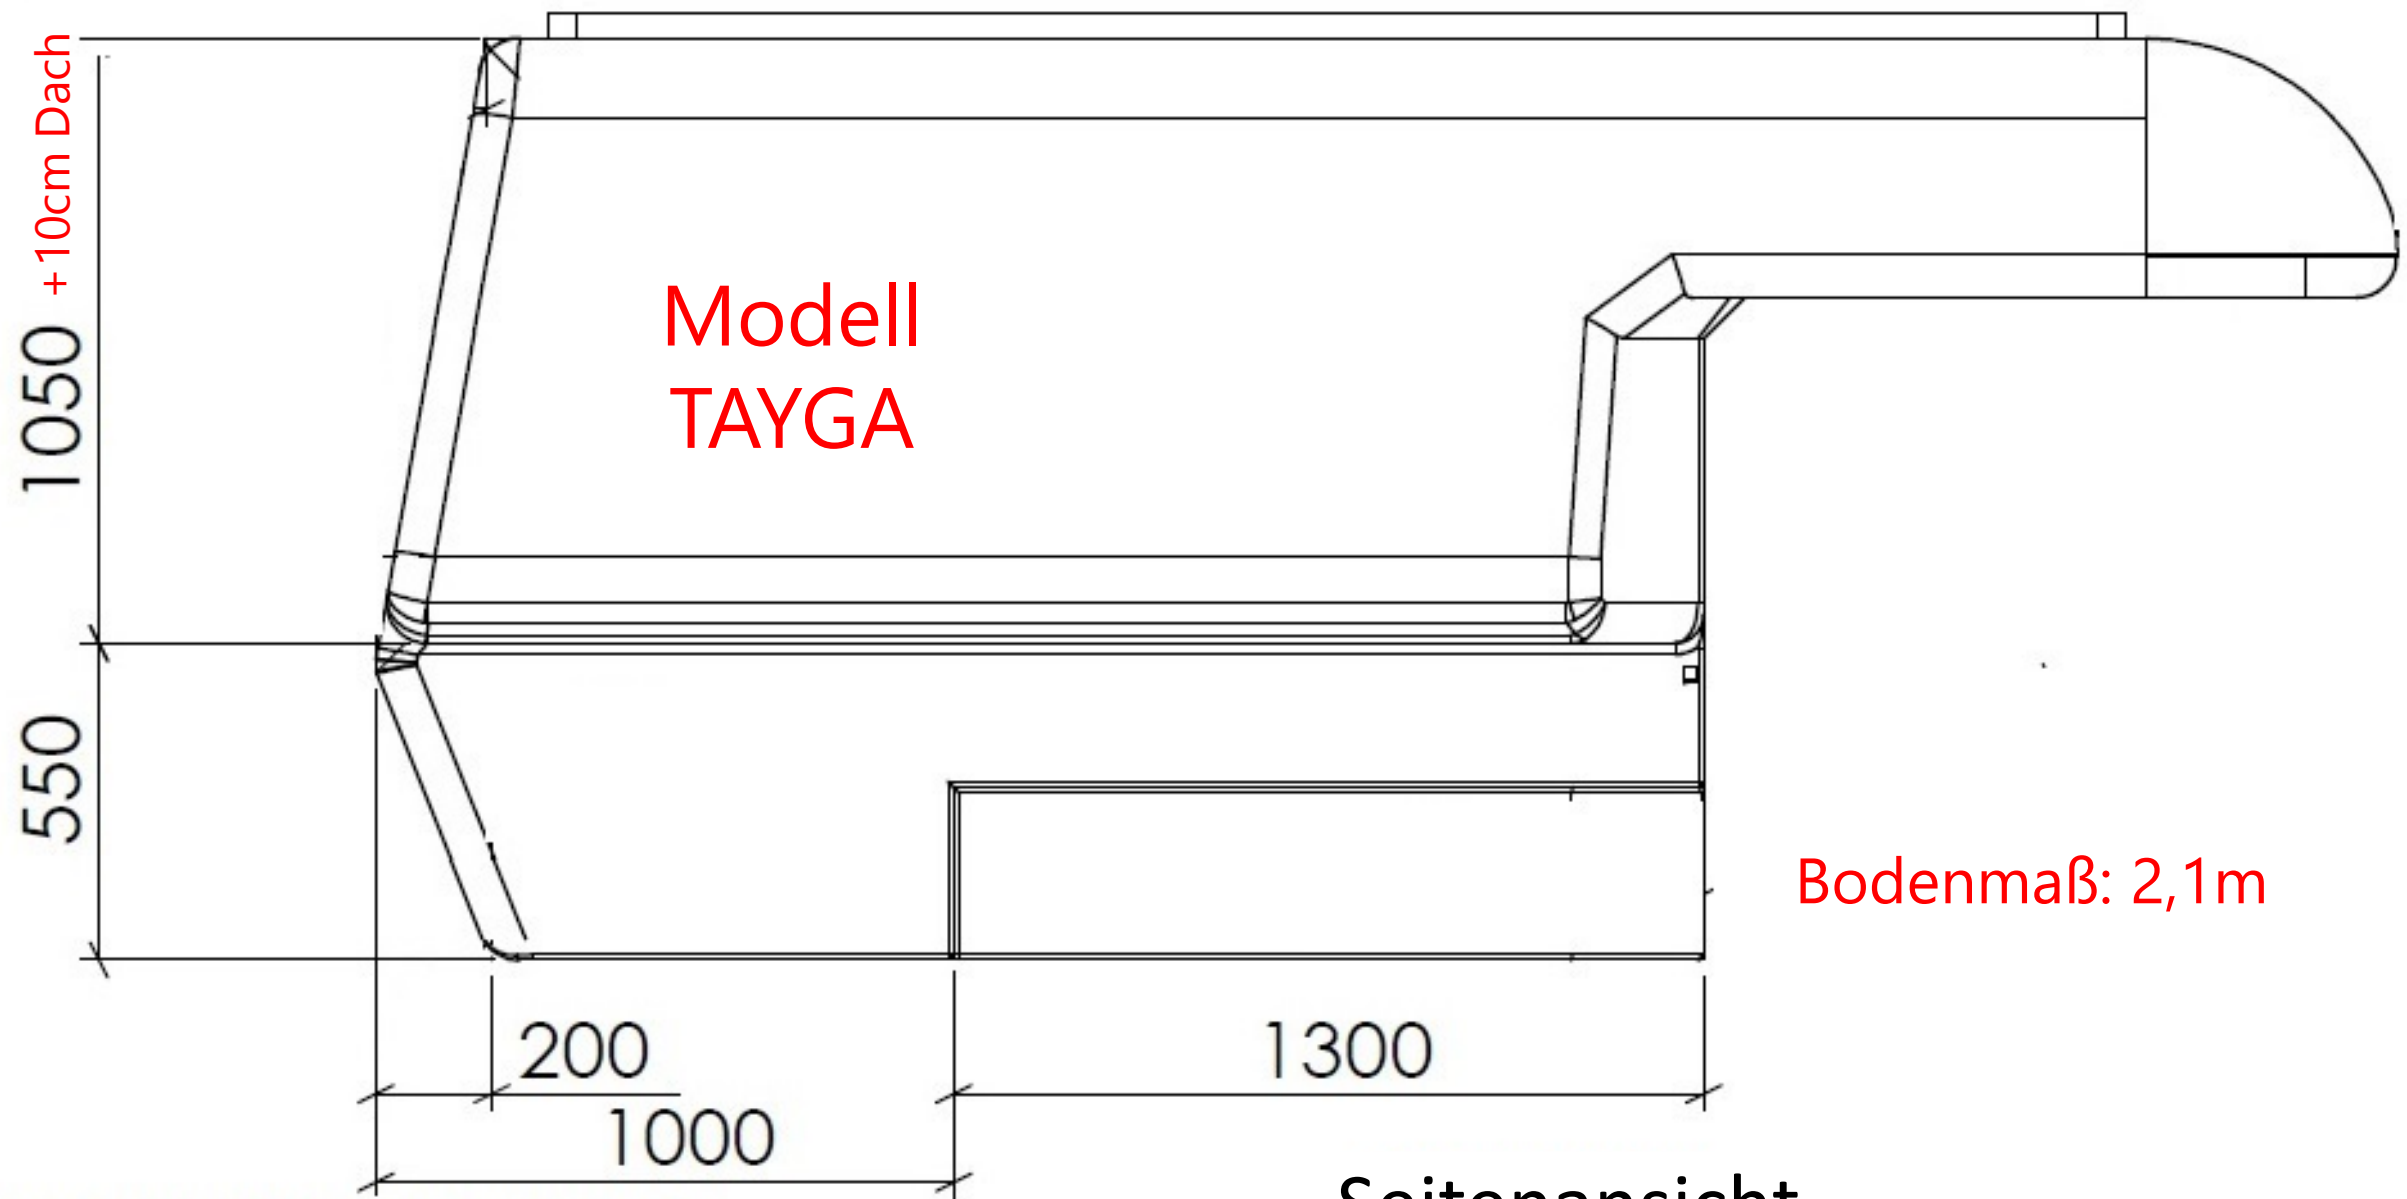

WAYFARER CAMPER

Dimensionen für die Modelle

TAYGA

LITE

LITE-S

All measures in mm

1900

2700

1430

3500

Draufsicht

All measures in mm

Modell
TAYGA

Bodenmaß: 2,1m

Seitenansicht

All measures in mm

Seitenansicht

All measures in mm

Seitenansicht

All measures in mm

NUR bei Modell LITE:
(mit dem Bodenmaß 2,1m)

100

1050

100

Frontansicht

All measures in mm

Rückansicht

All measures in mm

1900

2299

1200

1812