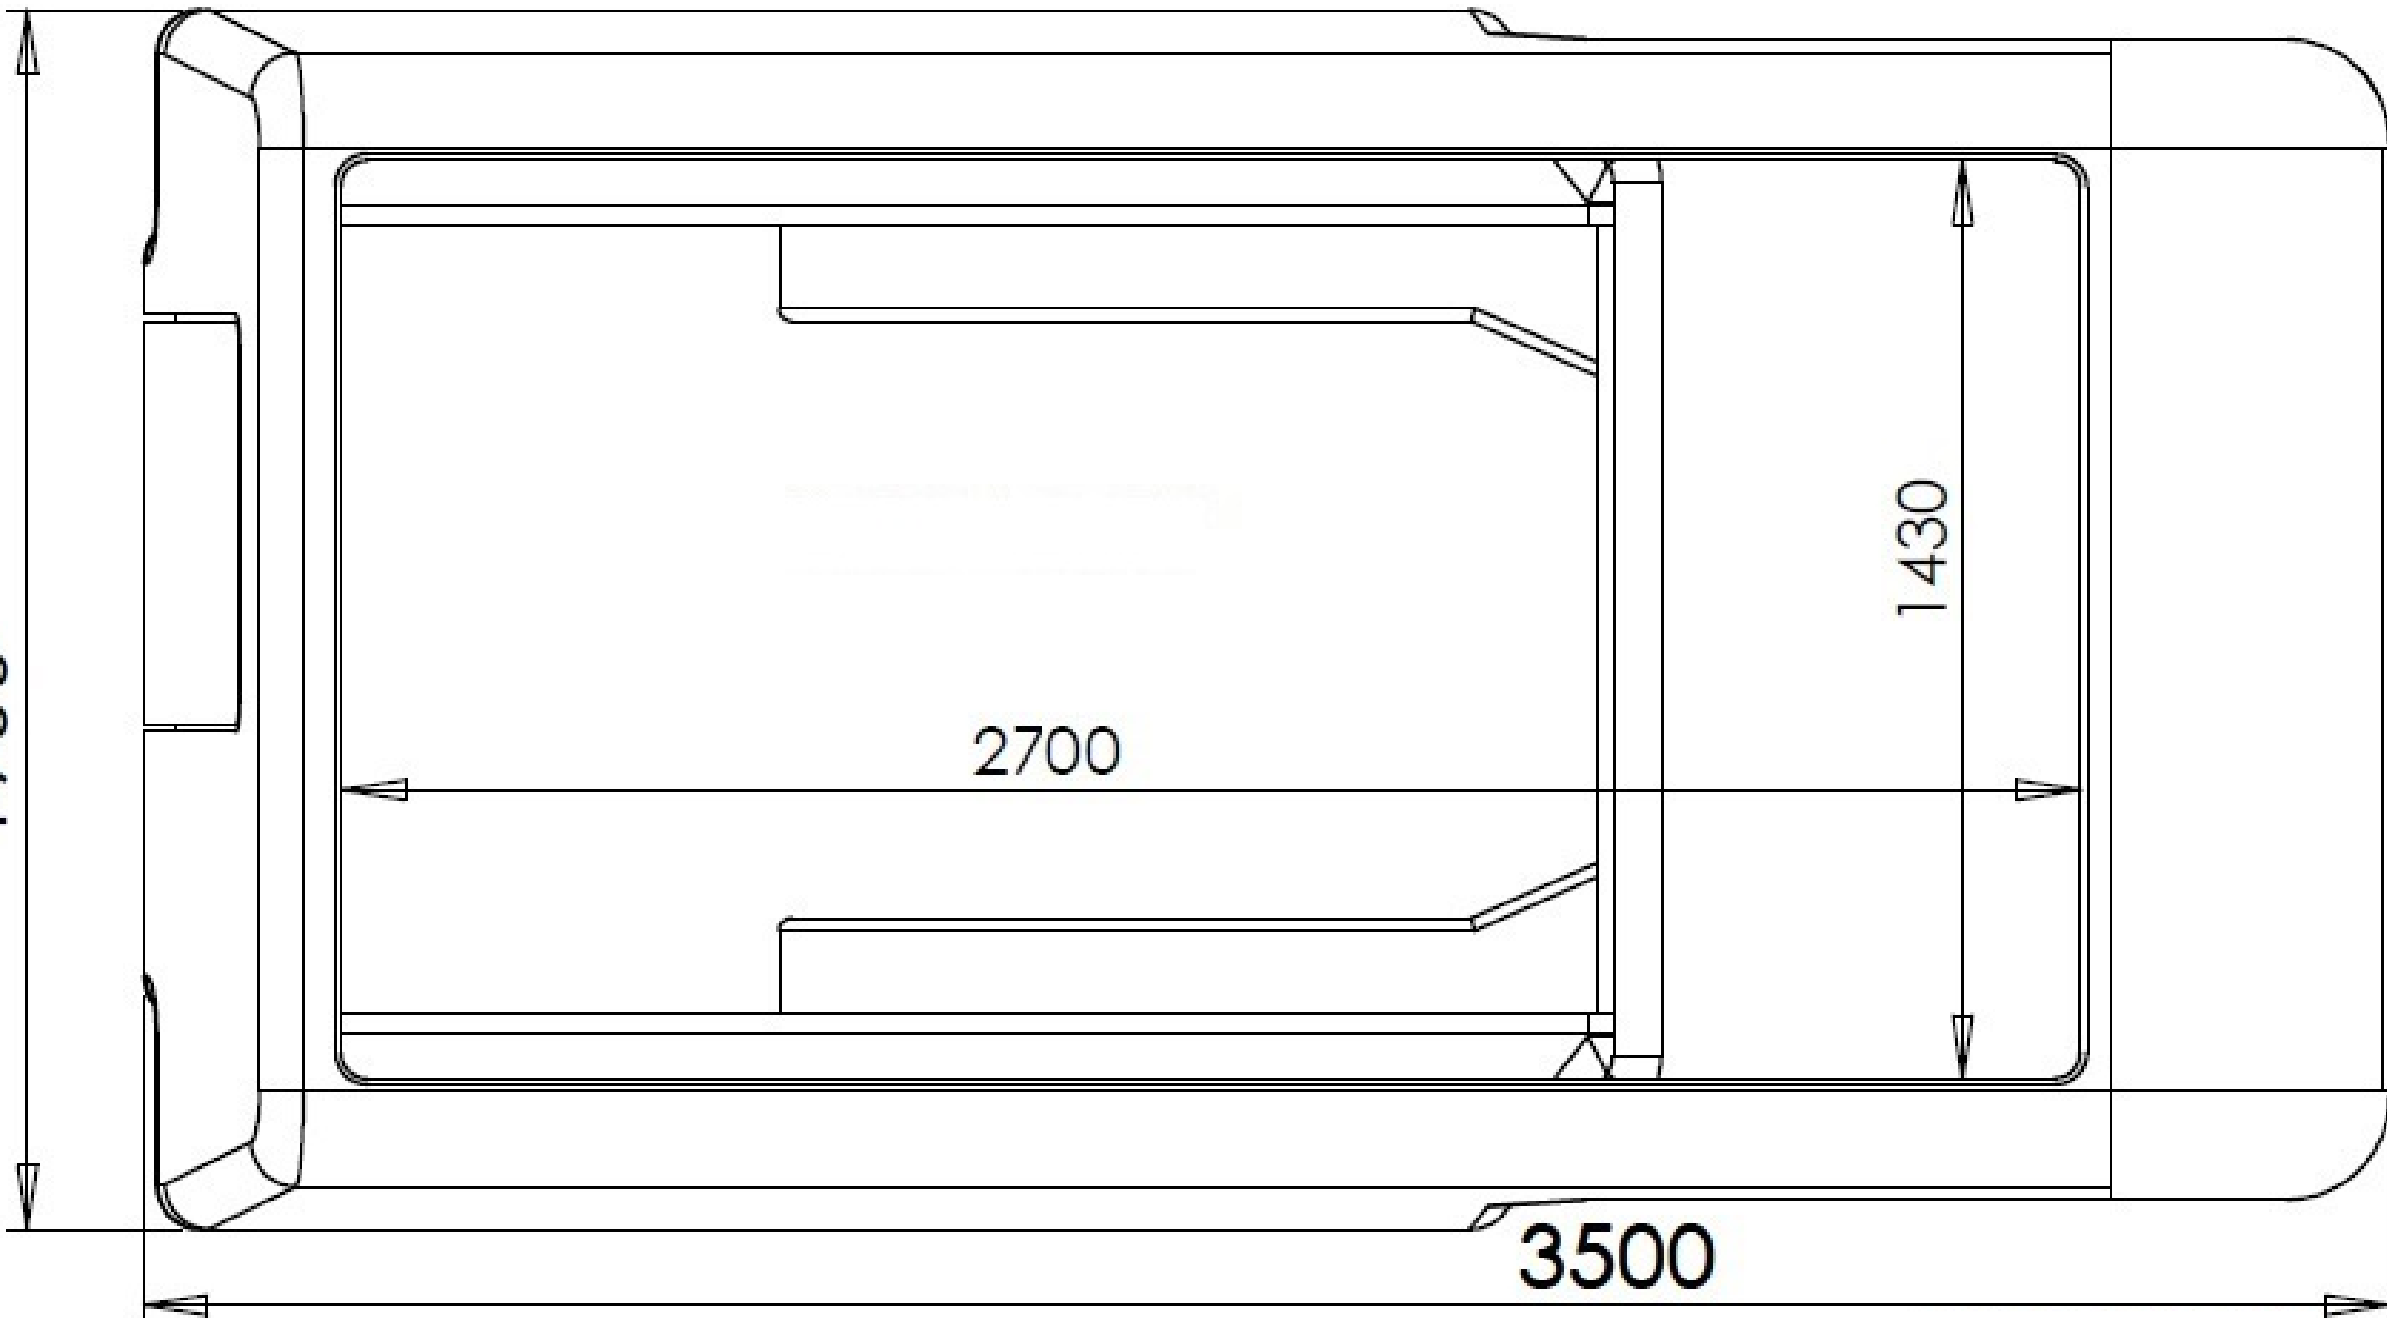

WAYFARER CAMPER

Dimensionen für die Modelle

TAYGA

LITE

LITE-S

All measures in mm

1900

2700

1430

3500

Draufsicht

All measures in mm

Modell
TAYGA

Bodenmaß: 2,1m

Seitenansicht

All measures in mm

Seitenansicht

All measures in mm

Seitenansicht

All measures in mm

NUR bei Modell LITE:
(mit dem Bodenmaß 2,1m)

100

1050

100

Frontansicht

All measures in mm

Rückansicht

All measures in mm

1900

2299

1200

1812