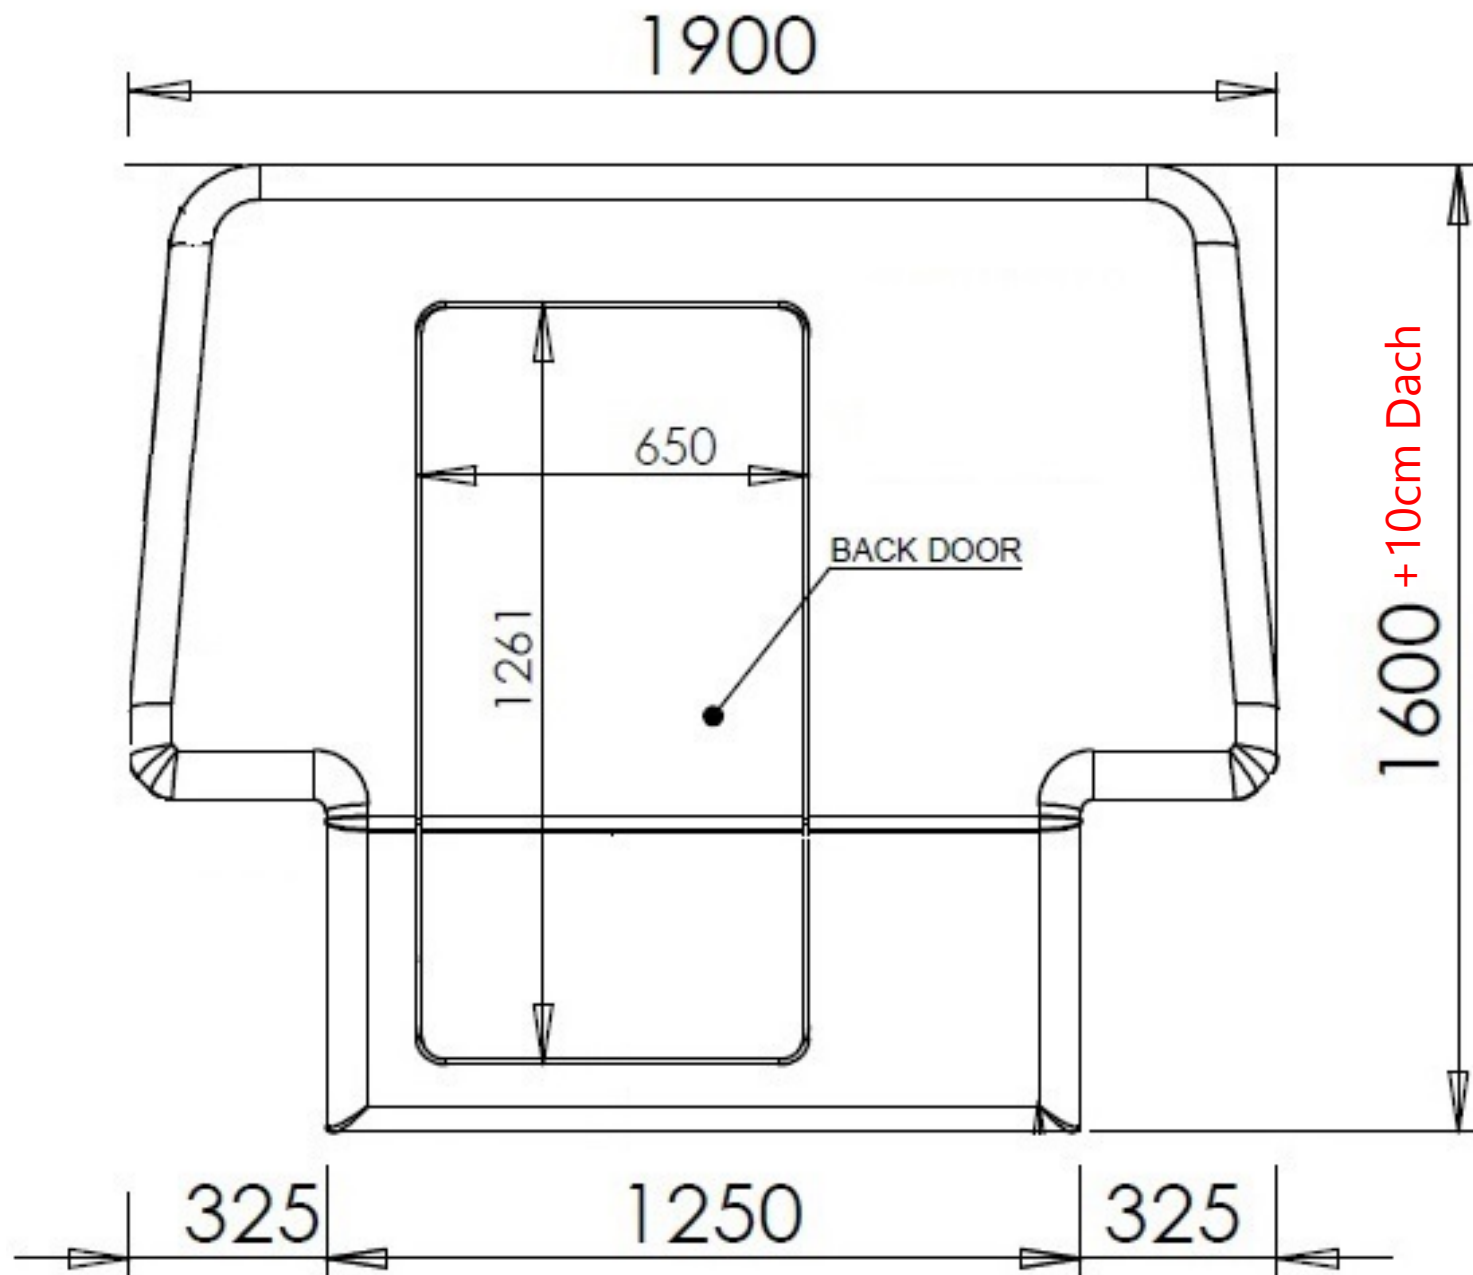

1430

3500

Draufsicht

All measures in mm

Modell
TAYGA

Bodenmaß: 2,1m

Seitenansicht

All measures in mm

Seitenansicht

All measures in mm

Seitenansicht

All measures in mm

NUR bei Modell LITE:
(mit dem Bodenmaß 2,1m)

100

1050

100

Frontansicht

All measures in mm

Rückansicht

All measures in mm

1900

2299

1200

1812

Bodensicht