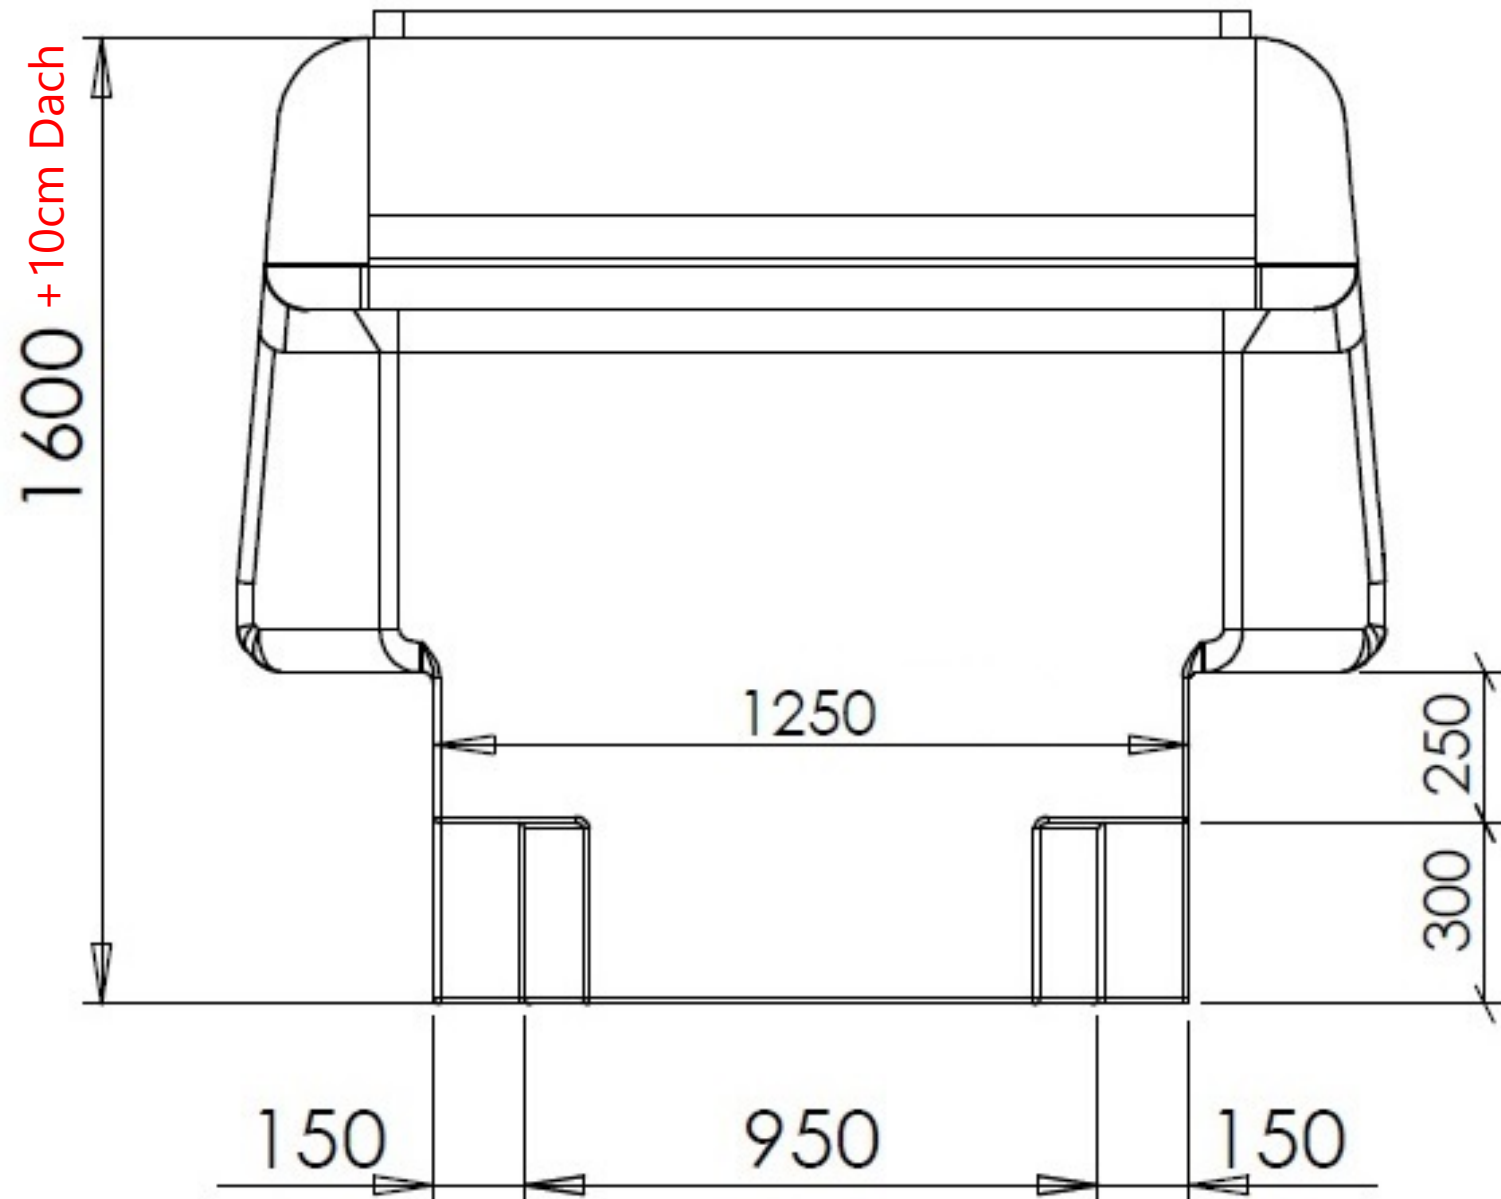

WAYFARER CAMPER

Dimensionen für die Modelle

TAYGA

LITE

LITE-S

All measures in mm

1900

2700

1430

3500

Draufsicht

All measures in mm

Modell
TAYGA

Bodenmaß: 2,1m

Seitenansicht

All measures in mm

Seitenansicht

All measures in mm

Seitenansicht

All measures in mm

NUR bei Modell LITE:
(mit dem Bodenmaß 2,1m)

100

1050

100

Frontansicht

All measures in mm

Rückansicht

All measures in mm

1900

2299

1200

1812