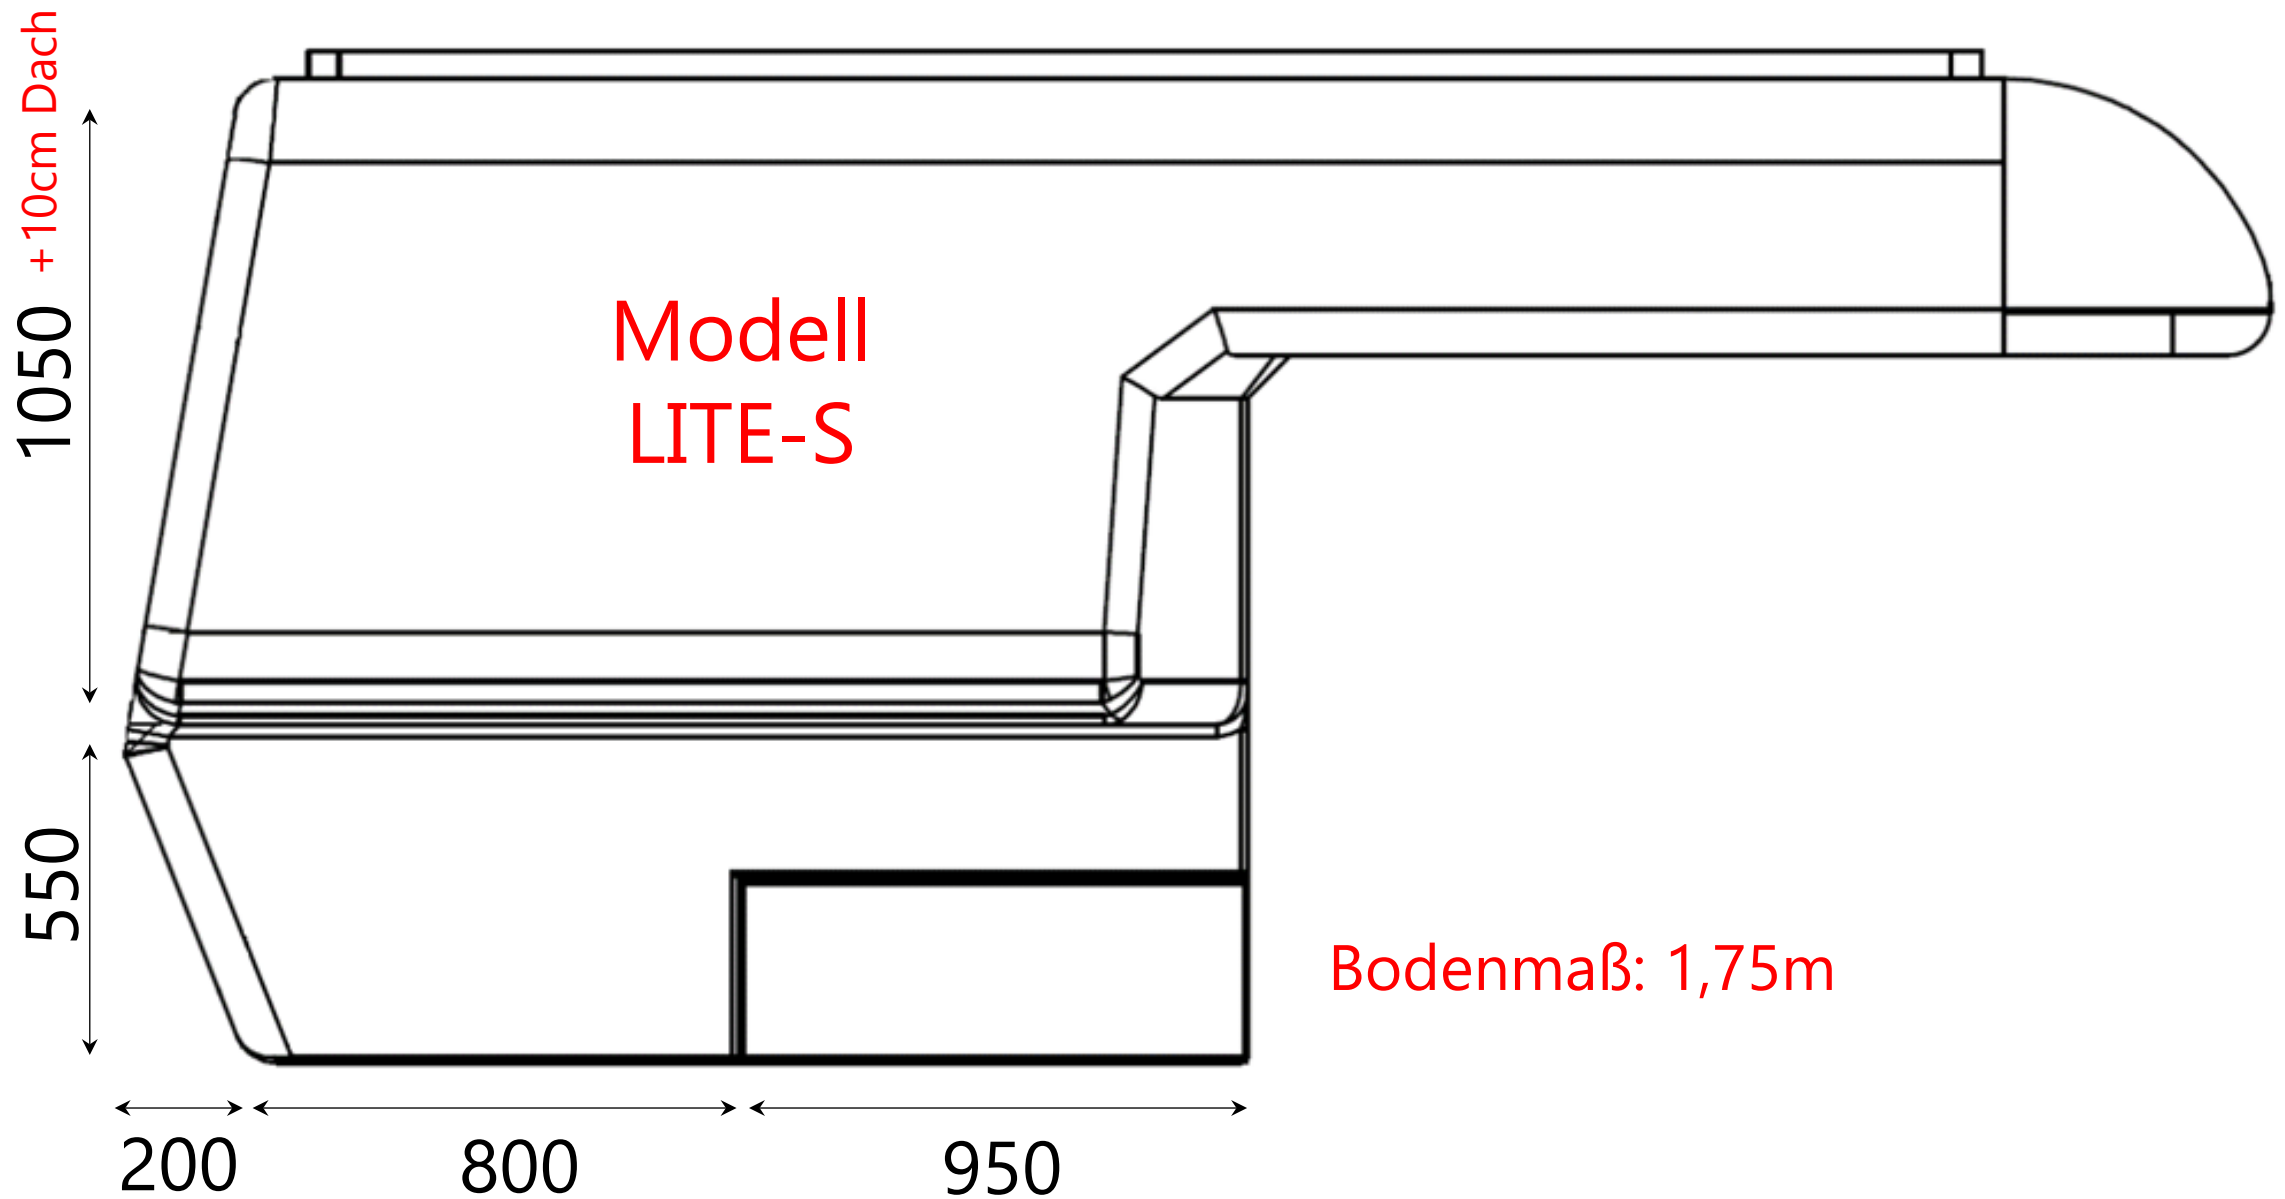

WAYFARER CAMPER

Dimensionen für die Modelle

TAYGA

LITE

LITE-S

All measures in mm

1900

2700

1430

3500

Draufsicht

All measures in mm

Modell
TAYGA

Bodenmaß: 2,1m

Seitenansicht

All measures in mm

Seitenansicht

All measures in mm

Seitenansicht

All measures in mm

NUR bei Modell LITE:
(mit dem Bodenmaß 2,1m)

100

1050

100

Frontansicht

All measures in mm

Rückansicht

All measures in mm

1900

2299

1200

1812